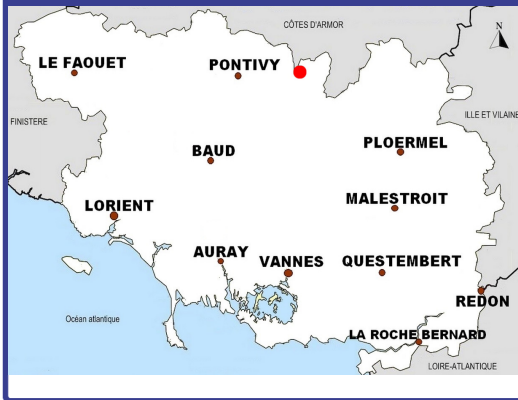

Infos pratiques

Généralités

Ce parcours est non labellisé par la Fédération nationale de la pêche en France.

Présentation

Localisation

MORBIHAN - 56

lat: . ; lng: .

Parcours de pêche