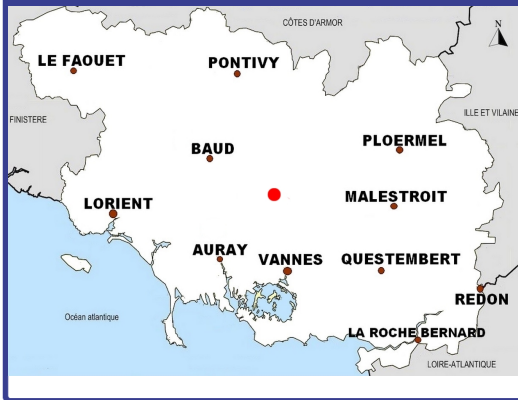

Infos pratiques

Généralités

Ce parcours est non labellisé par la Fédération nationale de la pêche en France.

Présentation

Localisation

MORBIHAN - 56

lat: . ; lng: .

Parcours de pêche