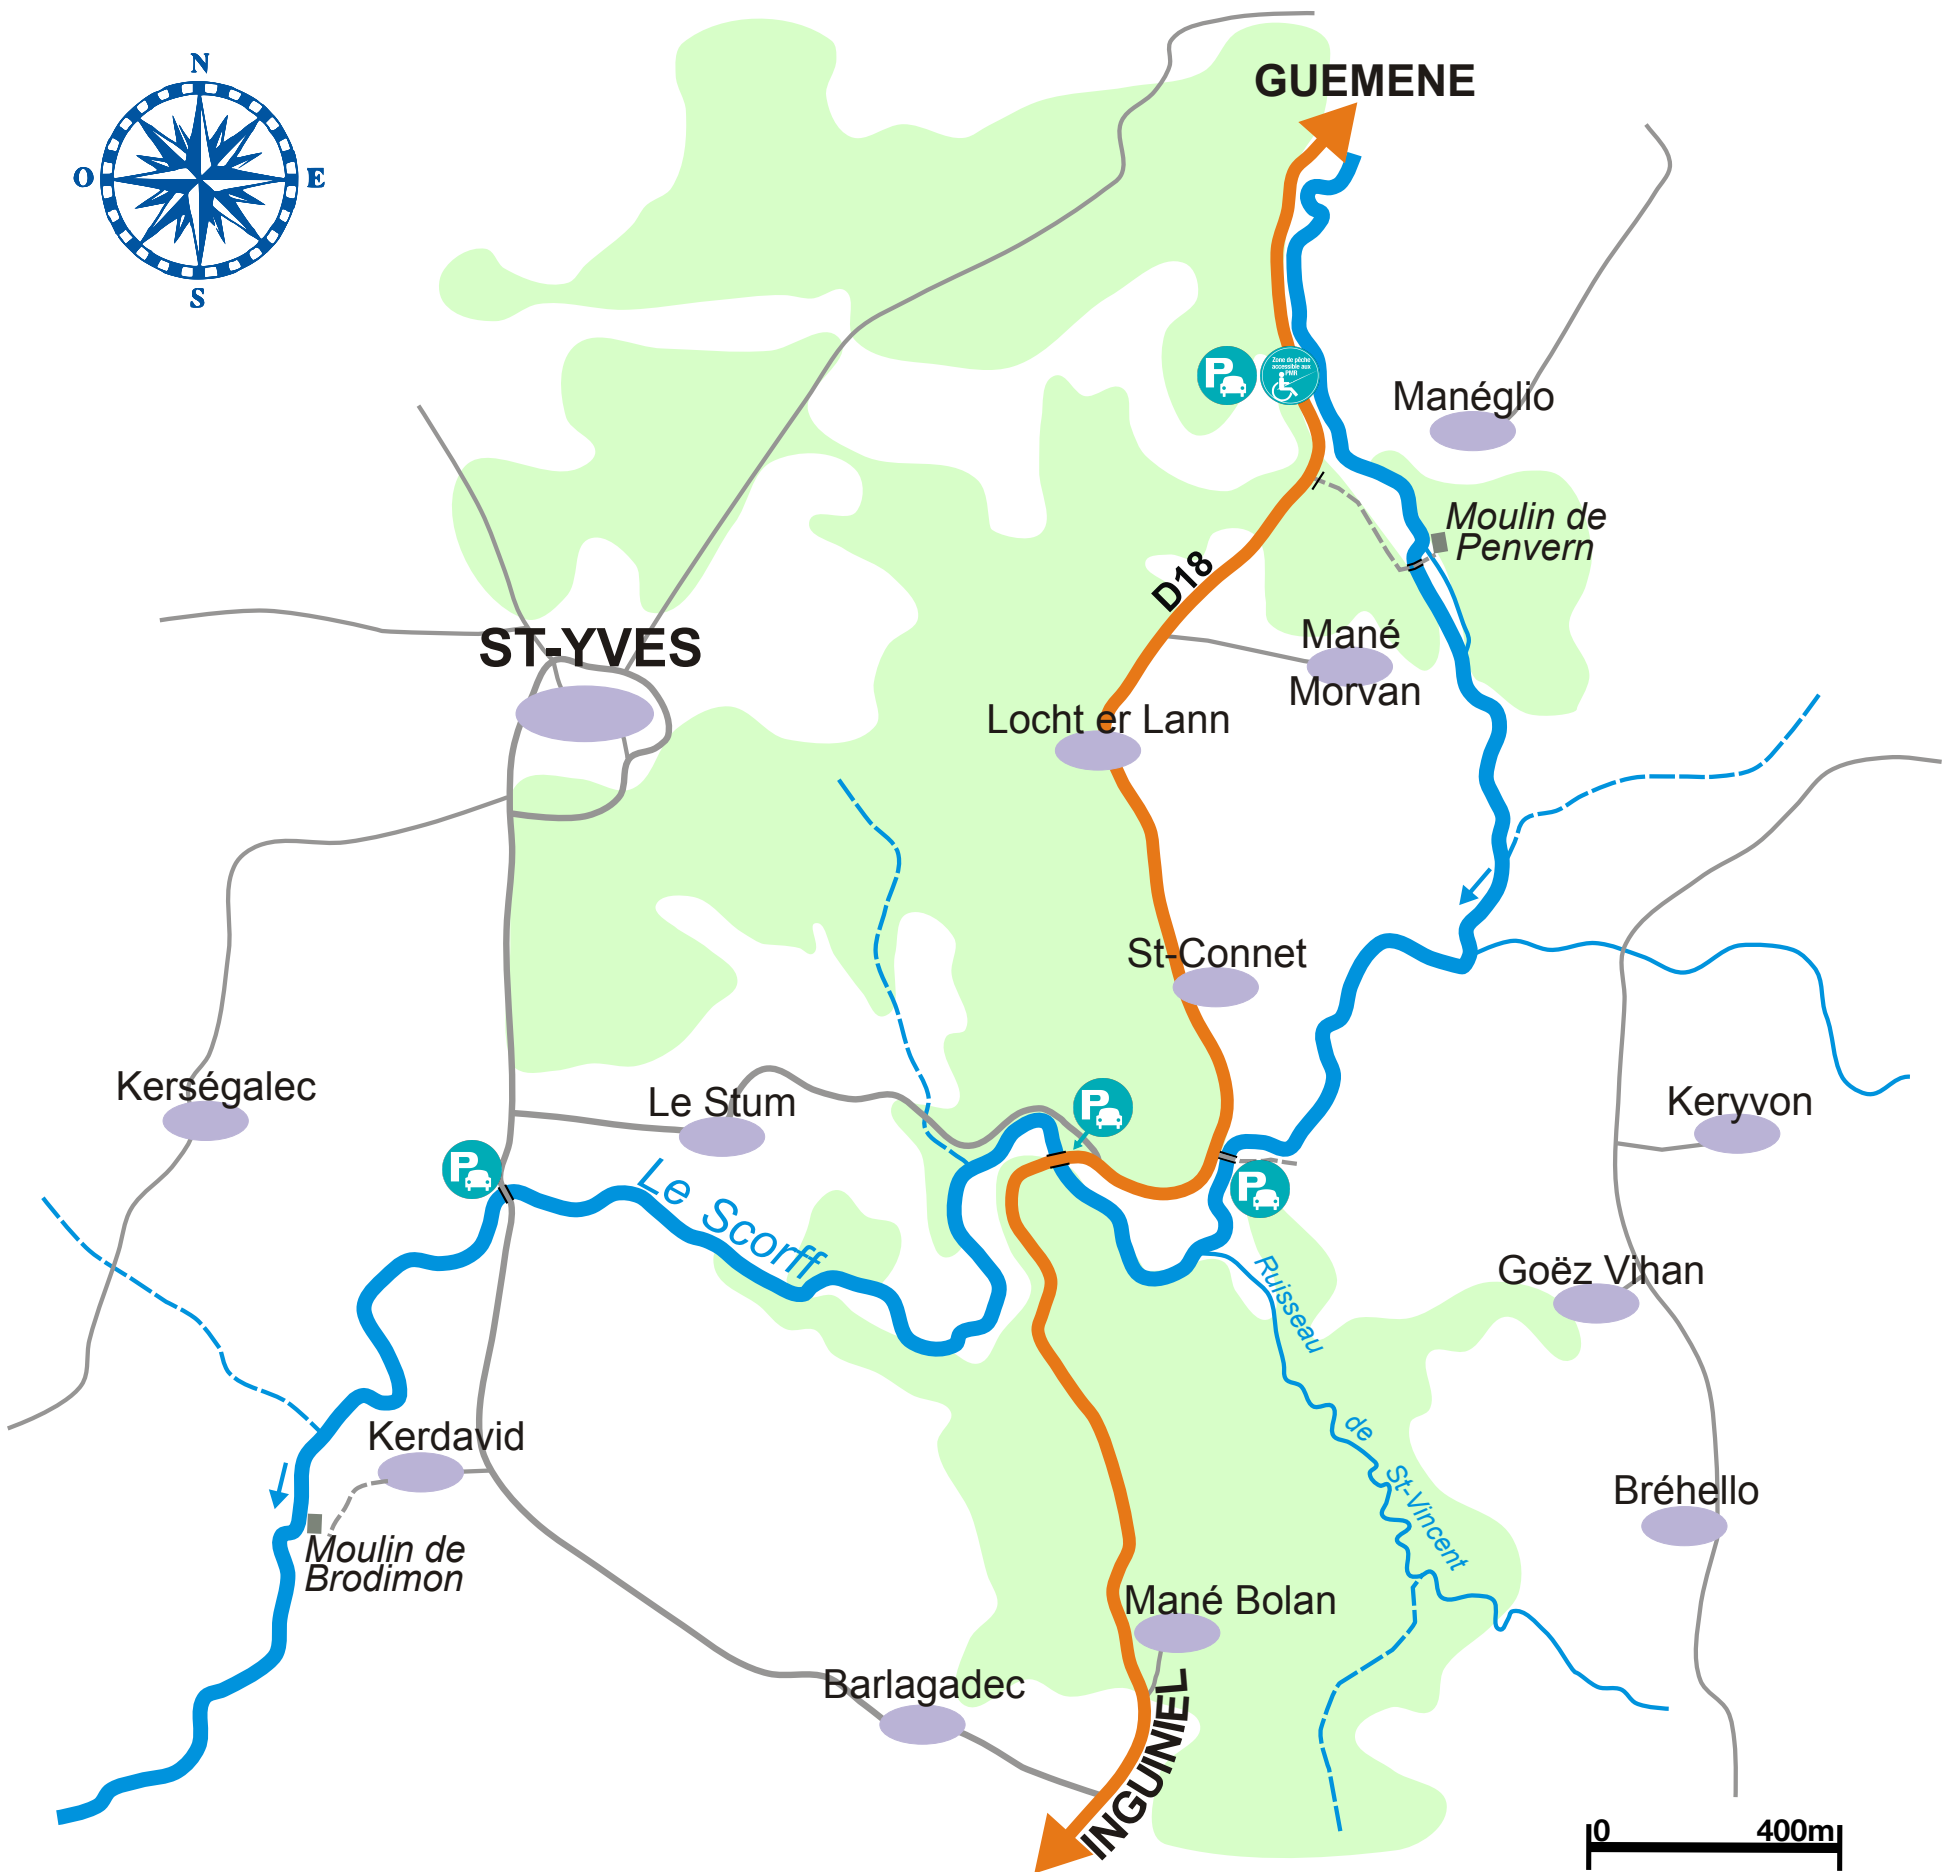

LE SCORFF

Moulin Penvern - Moulin Brodimon

Parking

Zone de Pêche PMR

Zone Boisée

--- Chemin Carrossable