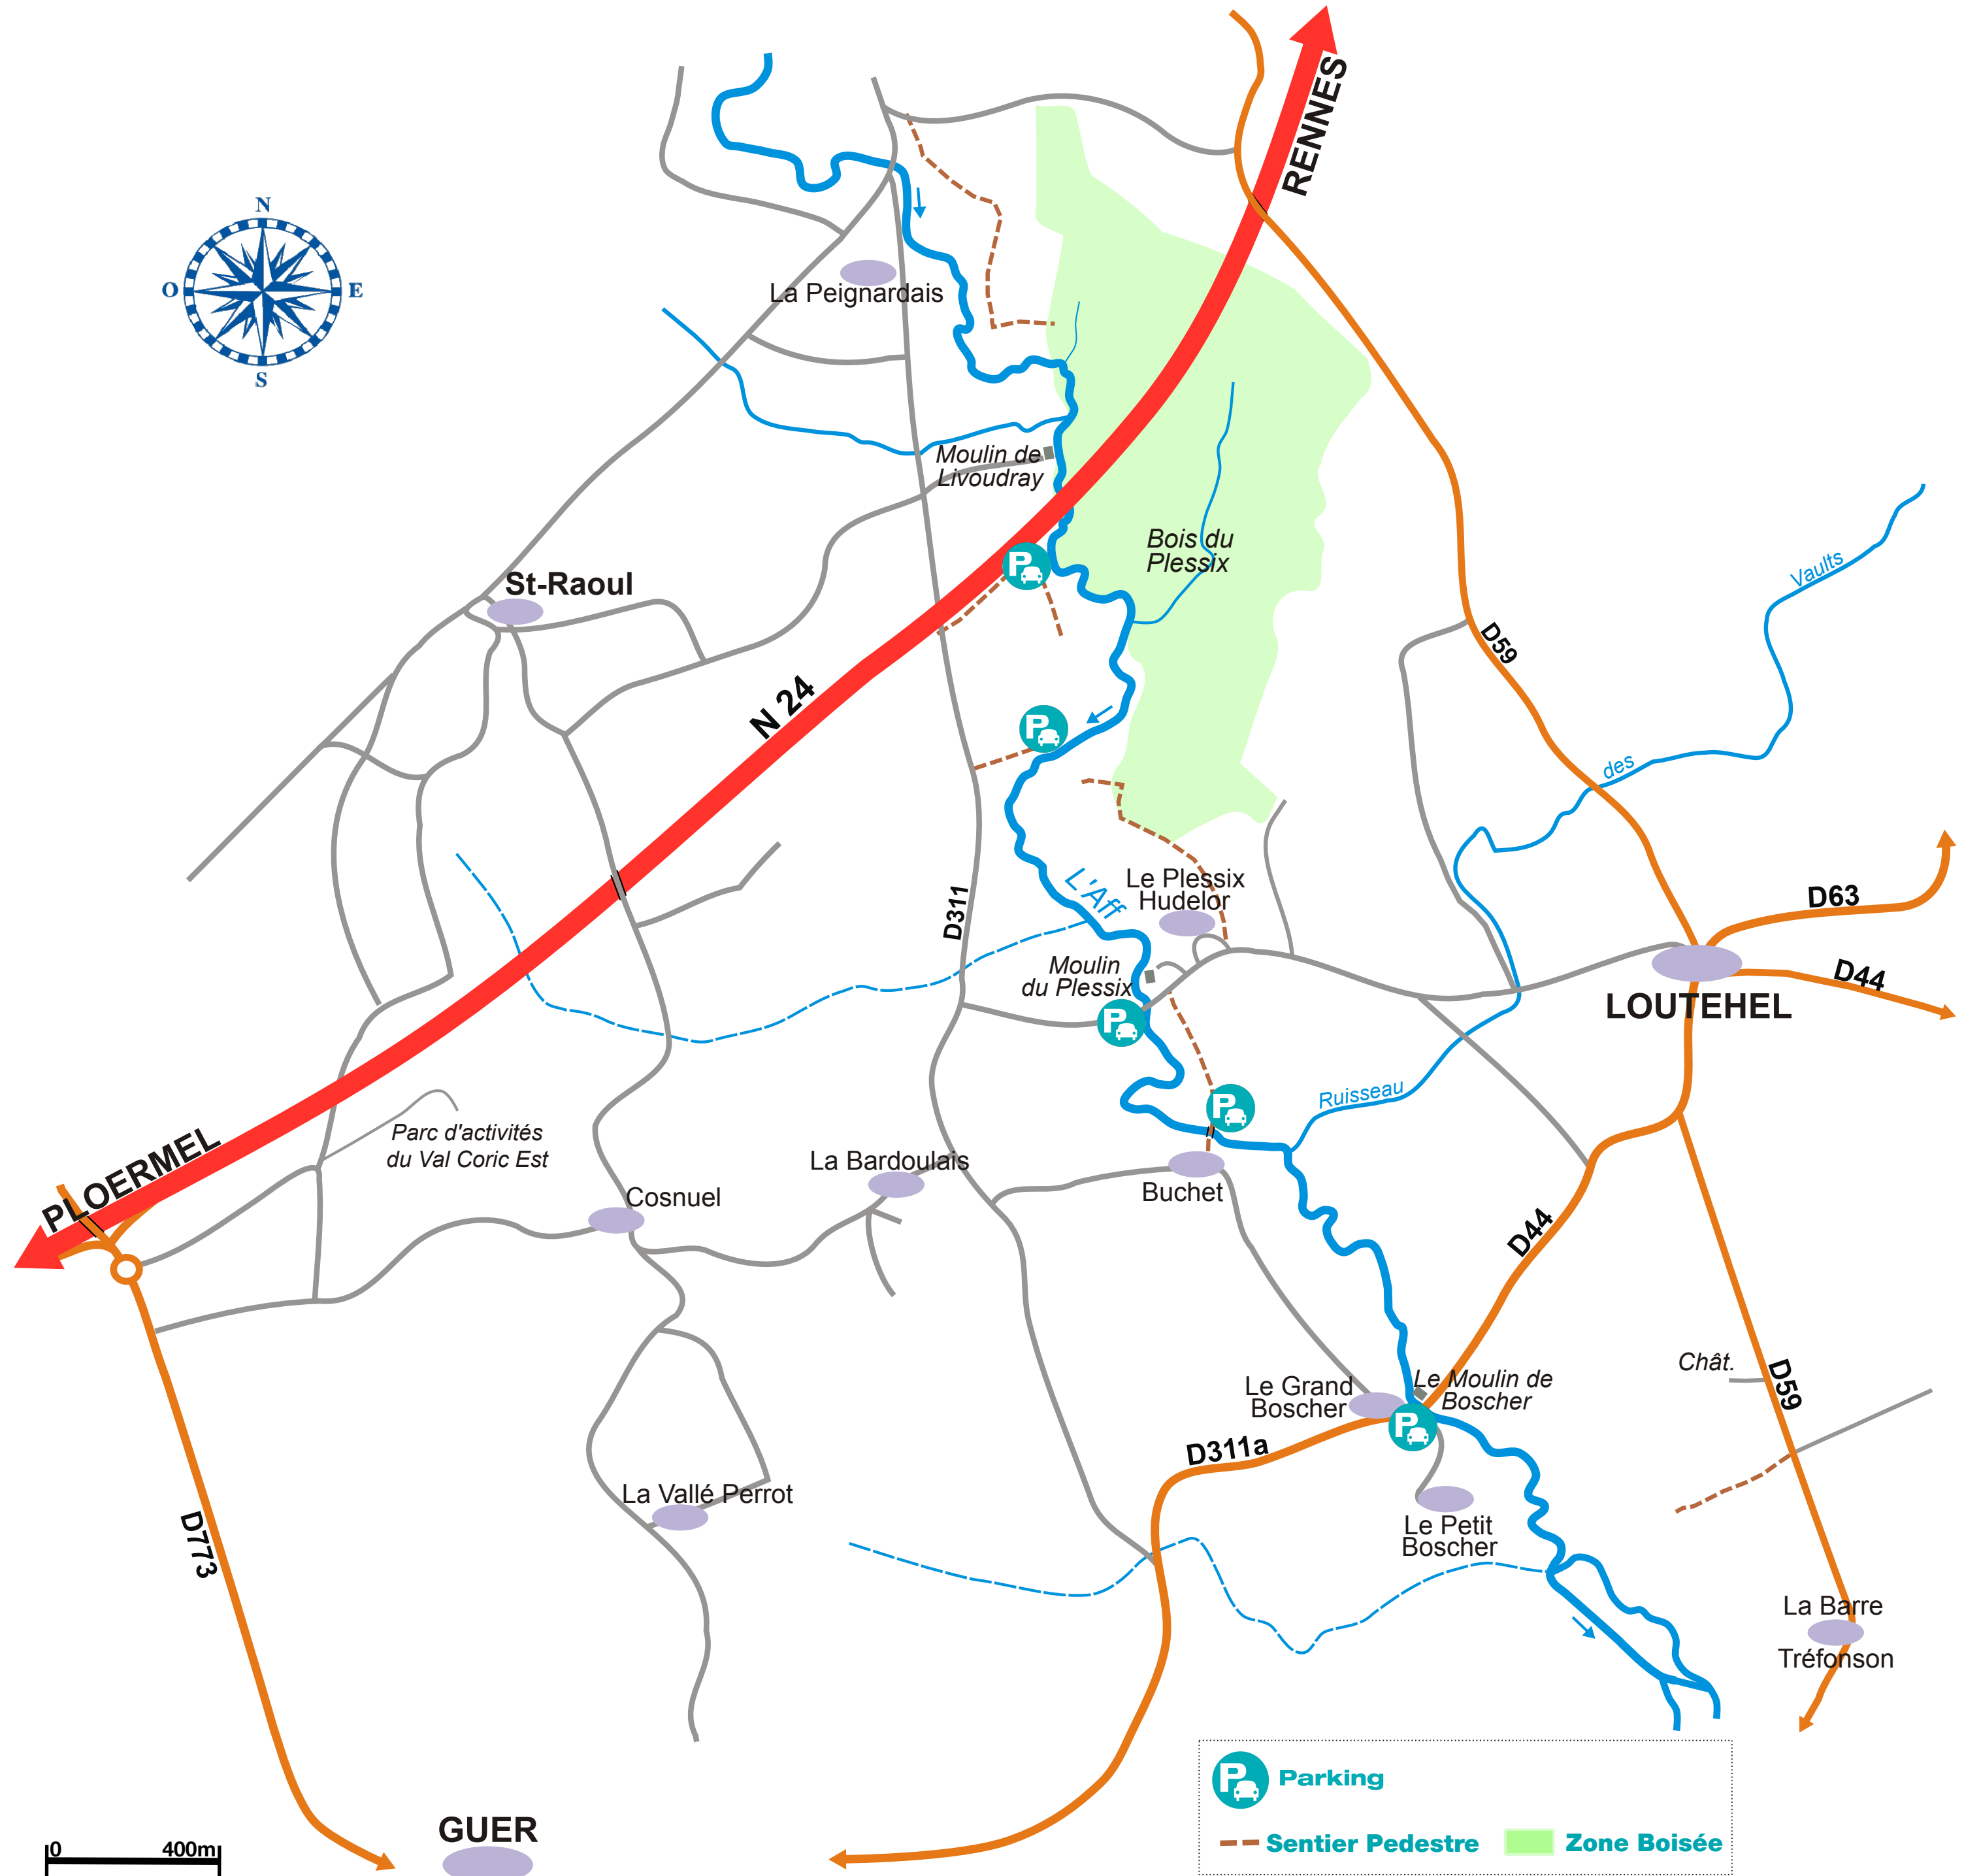

L'AFF AUTOUR DU PLESSIX

 Parking
 Sentier Pedestre  Zone Boisée

0 400m